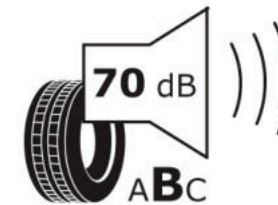

ENERG

MICHELIN

392859

235/60R17 106 V

C1