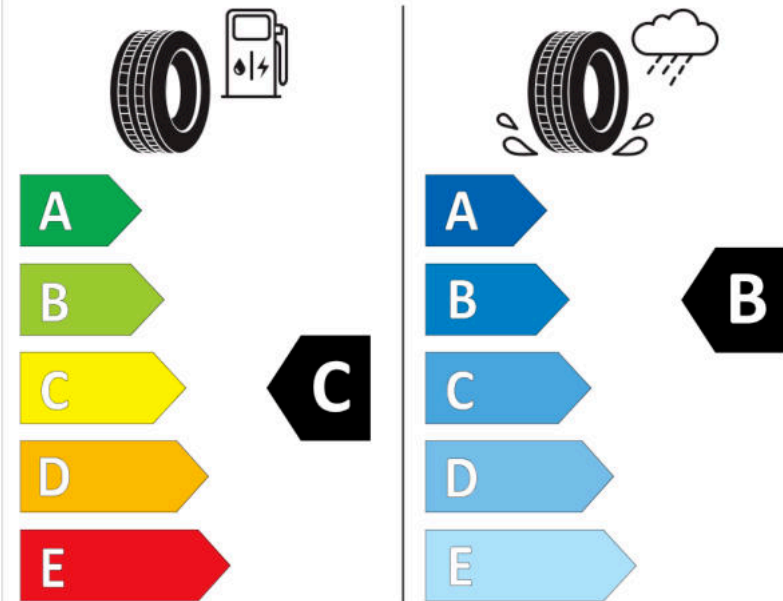

Δελτίο Πληροφοριών Προϊόντος

ΚΑΝΟΝΙΣΜΟΣ (ΕΕ) 2020/740

Μάρκα	MICHELIN
Εμπορική ονομασία	CROSSCLIMATE SUV
Αναγνωριστικό μοντέλου	392859
Διάσταση	235/60R17
Δείκτης ικανότητας φόρτωσης	106
Σύμβολο κατηγορίας ταχύτητας	V
Κατηγορία ως προς την εξοικονόμηση καυσίμου	C
Κατηγορία ως προς την πρόσφυση του ελαστικού σε υγρό οδόστρωμα	C
Κατηγορία εξωτερικού θορύβου κύλισης	B
Τιμή εξωτερικού θορύβου κύλισης	70 dB
Ελαστικό για χρήση σε συνθήκες έντονης χιονόπτωσης	Ναι
Ελαστικό πρόσφυσης στον πάγο	Όχι
Ημερομηνία έναρξης παραγωγής	26/16
Ημερομηνία λήξης παραγωγής	
Κατηγορία Φορτίου	XL
Επιπλέον πληροφορίες	235/60 R17 106V XL TL CROSSCLIMATE SUV MI

ENERG

MICHELIN

392859

235/60R17 106 V

C1

2020/740